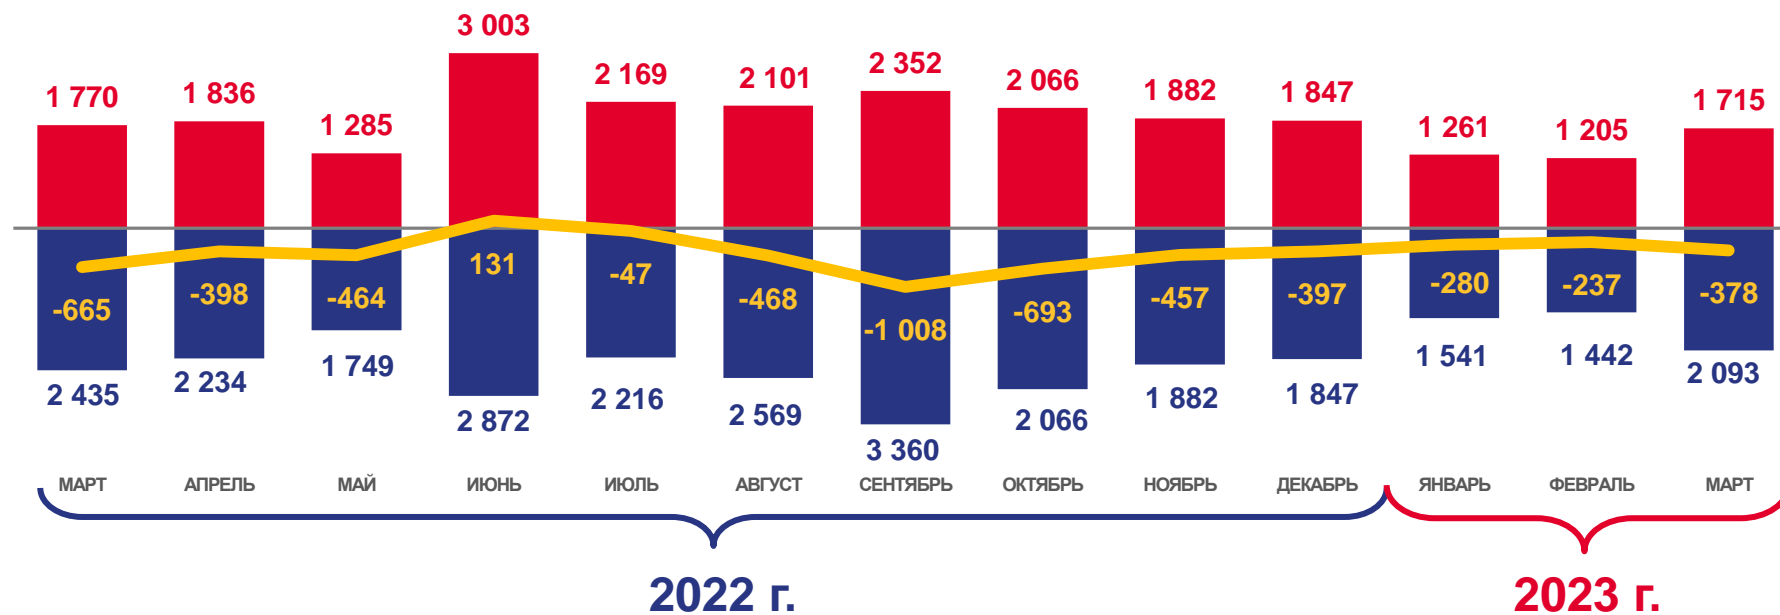

Оперативные итоги миграции населения

Забайкальского края

за январь-март 2023 года

- 01 ОБЩИЕ ИТОГИ МИГРАЦИИ НАСЕЛЕНИЯ
ЗАБАЙКАЛЬСКОГО КРАЯ
- 02 МИГРАЦИЯ НАСЕЛЕНИЯ ЗАБАЙКАЛЬСКОГО КРАЯ
- 03 ОБЩИЕ ИТОГИ МИГРАЦИИ ПО ТЕРРИТОРИЯМ КРАЯ.
МИГРАЦИОННЫЙ ПРИРОСТ, СНИЖЕНИЕ (-)
- 04 МЕЖРЕГИОНАЛЬНАЯ МИГРАЦИЯ.
МИГРАЦИОННЫЙ ПРИРОСТ, СНИЖЕНИЕ (-)
- 05 МЕЖРЕГИОНАЛЬНАЯ МИГРАЦИЯ
- 06 МЕЖДУНАРОДНАЯ МИГРАЦИЯ

* Ежемесячные данные оперативной статистики

ОБЩИЕ ИТОГИ МИГРАЦИИ НАСЕЛЕНИЯ ЗАБАЙКАЛЬСКОГО КРАЯ

ЧЕЛОВЕК

4 181 человек

Число прибывших
в Забайкальский край

895 человек

Миграционный отток
за январь-март 2023 г.

5 076 человека

Число выбывших из
Забайкальского края

Число прибывших

Число выбывших

Миграционный прирост (отток)

МИГРАЦИЯ НАСЕЛЕНИЯ ЗАБАЙКАЛЬСКОГО КРАЯ

ПРОЦЕНТОВ

Прибыло

Выбыло

-  Городская местность
-  Сельская местность

ОБЩИЕ ИТОГИ МИГРАЦИИ ПО ТЕРРИТОРИЯМ КРАЯ. МИГРАЦИОННЫЙ ПРИРОСТ, СНИЖЕНИЕ (-)

ЧЕЛОВЕК

Муниципальные образования с наибольшими и наименьшими значениями показателя