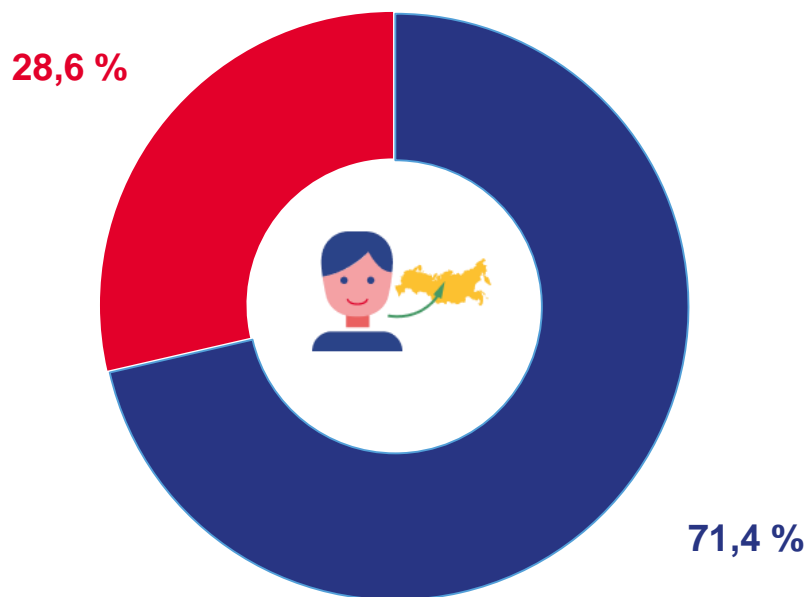

* Ежемесячные данные оперативной статистики

ОБЩИЕ ИТОГИ МИГРАЦИИ НАСЕЛЕНИЯ ЗАБАЙКАЛЬСКОГО КРАЯ

ЧЕЛОВЕК

4 181 человек

Число прибывших
в Забайкальский край

895 человек

Миграционный отток
за январь-март 2023 г.

5 076 человека

Число выбывших из
Забайкальского края

Число прибывших

Число выбывших

Миграционный прирост (отток)

МИГРАЦИЯ НАСЕЛЕНИЯ ЗАБАЙКАЛЬСКОГО КРАЯ

ПРОЦЕНТОВ

Прибыло

Выбыло

-  Городская местность
-  Сельская местность

ОБЩИЕ ИТОГИ МИГРАЦИИ ПО ТЕРРИТОРИЯМ КРАЯ. МИГРАЦИОННЫЙ ПРИРОСТ, СНИЖЕНИЕ (-)

ЧЕЛОВЕК

Муниципальные образования с наибольшими и наименьшими значениями показателя