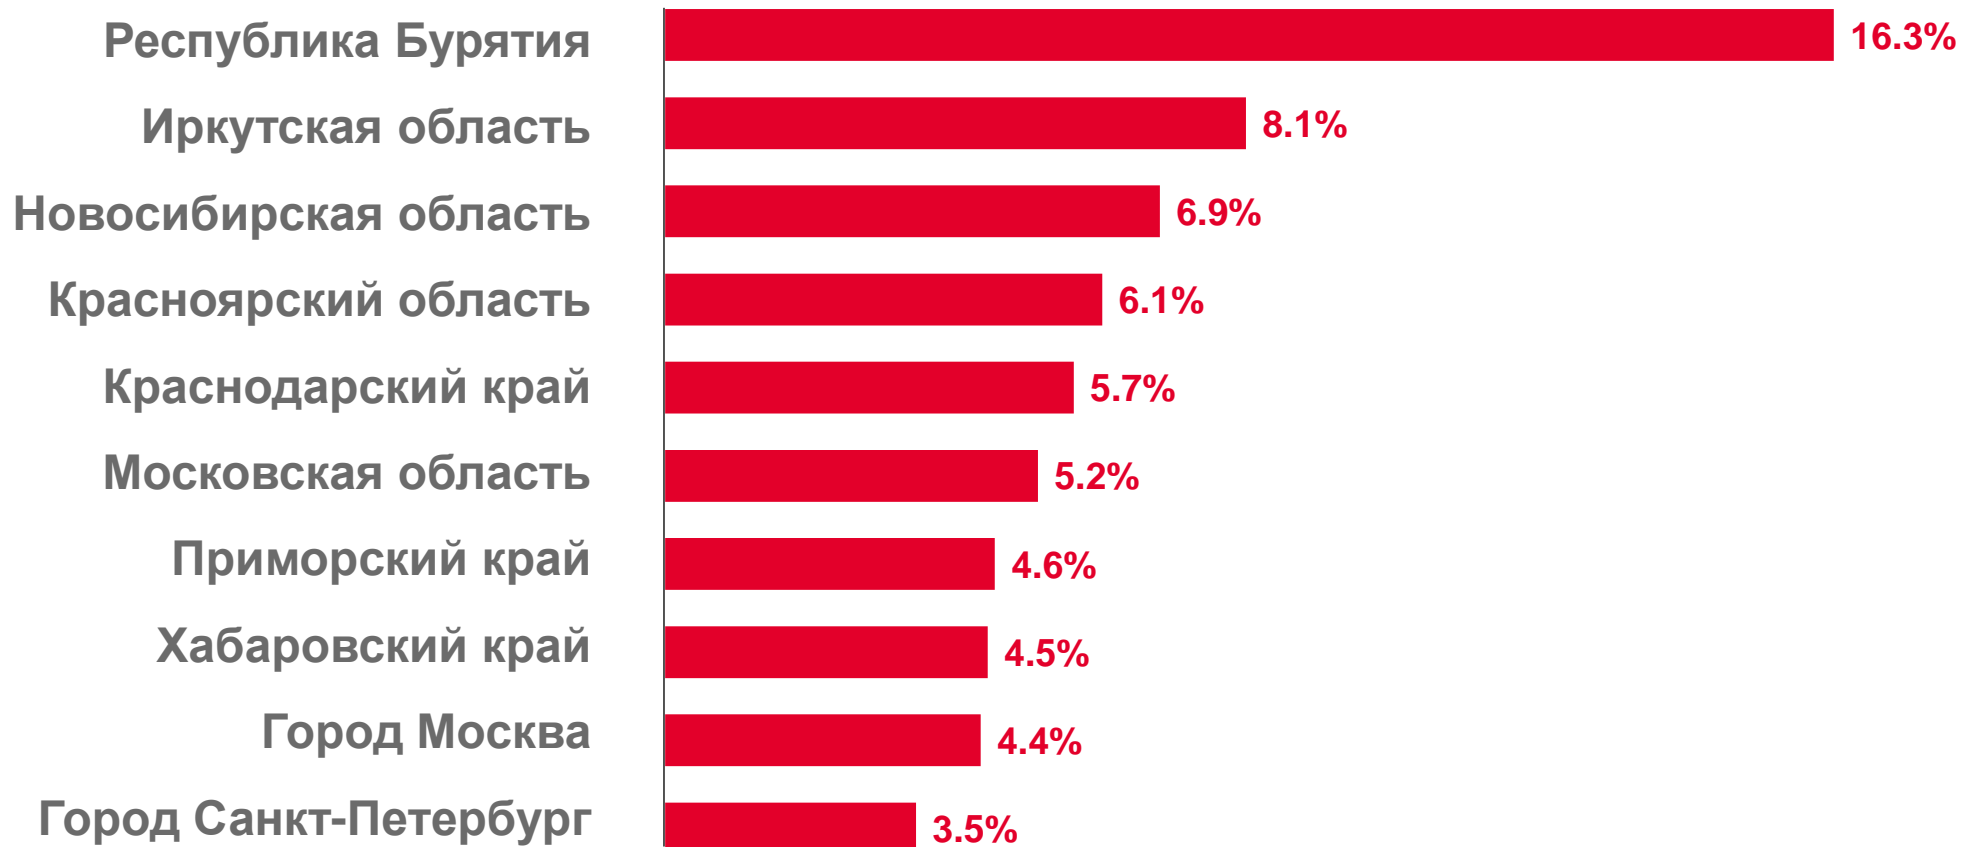

МЕЖРЕГИОНАЛЬНАЯ МИГРАЦИЯ

ПРОЦЕНТОВ