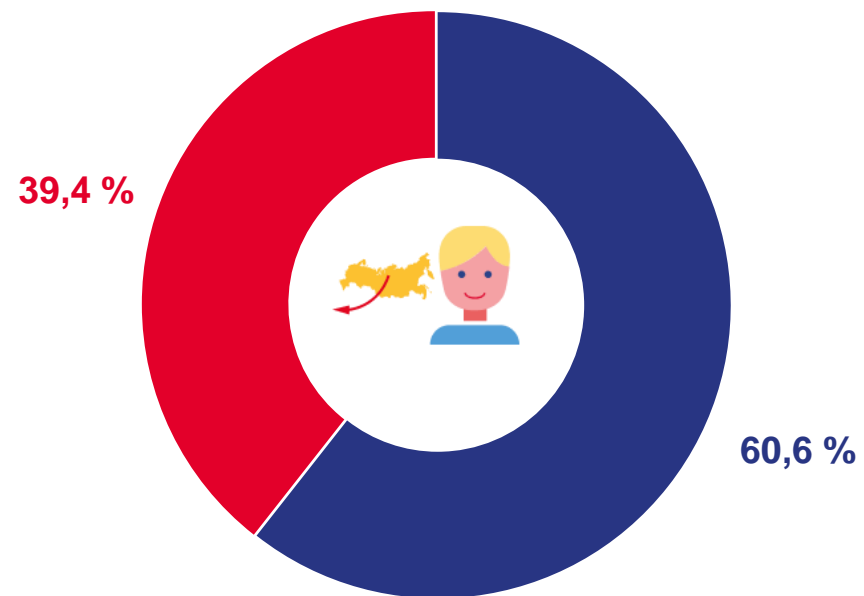

* Ежемесячные данные оперативной статистики

ОБЩИЕ ИТОГИ МИГРАЦИИ НАСЕЛЕНИЯ ЗАБАЙКАЛЬСКОГО КРАЯ

ЧЕЛОВЕК

4 181 человек

Число прибывших
в Забайкальский край

895 человек

Миграционный отток
за январь-март 2023 г.

5 076 человека

Число выбывших из
Забайкальского края

Число прибывших

Число выбывших

Миграционный прирост (отток)

МИГРАЦИЯ НАСЕЛЕНИЯ ЗАБАЙКАЛЬСКОГО КРАЯ

ПРОЦЕНТОВ

Прибыло

Выбыло

-  Городская местность
-  Сельская местность

ОБЩИЕ ИТОГИ МИГРАЦИИ ПО ТЕРРИТОРИЯМ КРАЯ. МИГРАЦИОННЫЙ ПРИРОСТ, СНИЖЕНИЕ (-)

ЧЕЛОВЕК

Муниципальные образования с наибольшими и наименьшими значениями показателя